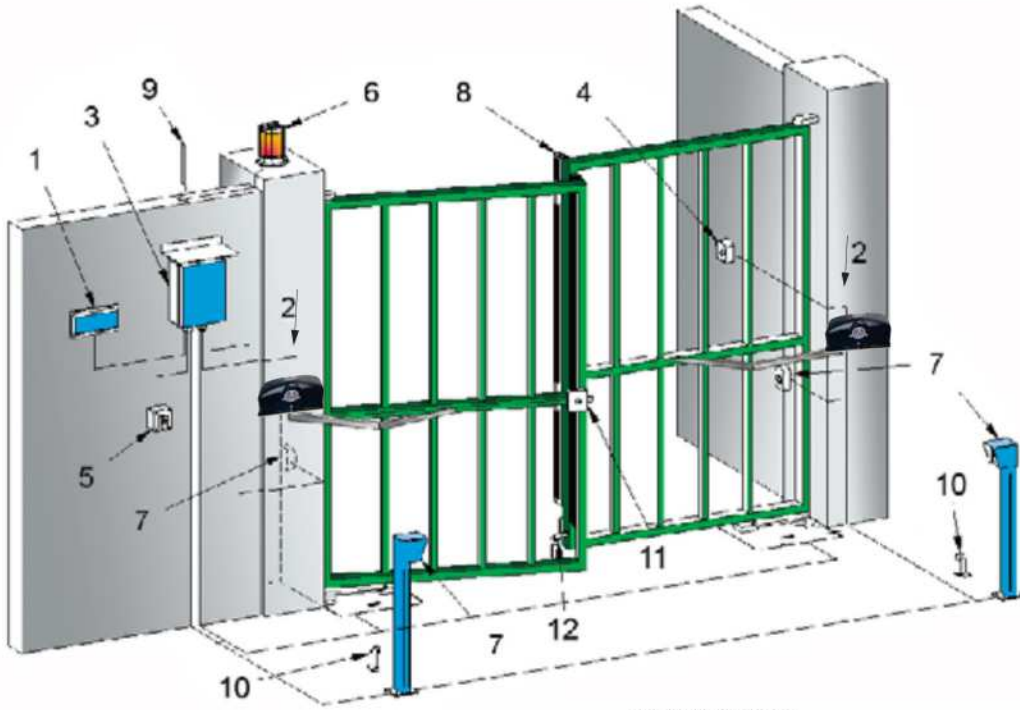

» OPERADOR ELECTROMECHANICO ABATIBLE MARCA CASIT MOD.FOLDY BB.

EJEMPLOS DE APLICACIÓN

- 1 Interruptor general
- 2 Motorreductor
- 3 Central electrónica
- 4 Selector de llave
- 5 Pulsador
- 6 Luz intermitente
- 7 Fococélulas
- 8 Barra de seguridad
- 9 Antena
- 10 Stop mecánico
- 11 Electrocierra
- 12 Bloqueo mecánico