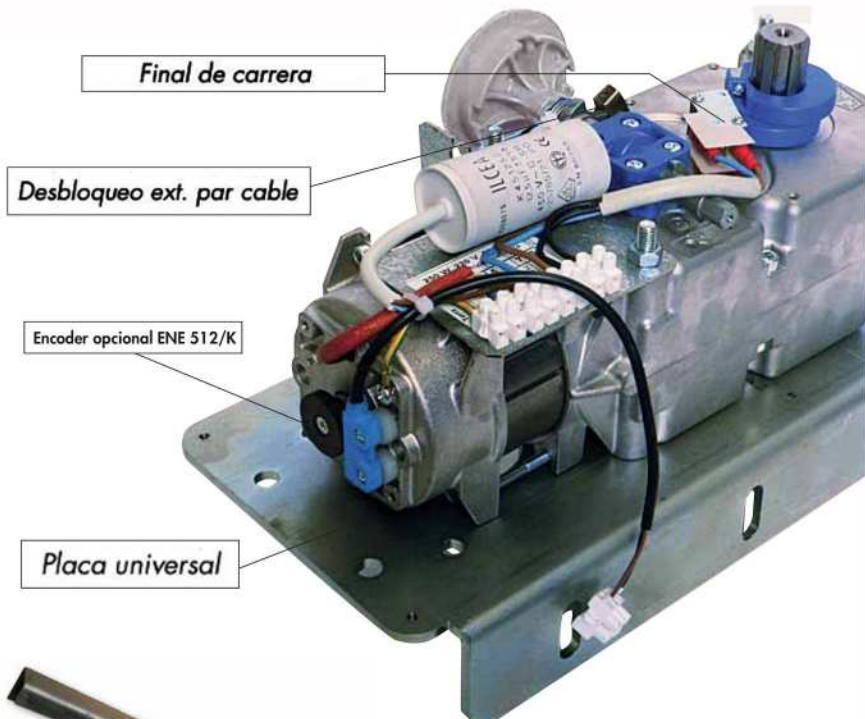

Puertas & Portones Automáticos, S.A. de C.V.

¡Nuestra pasión es la Solución!....

» OPERADOR ELECTROMECHANICO ABATIBLE MARCA CASIT MOD.FOLDY BB.

Foldy BB

AUTOMATISMO A BRAZO 230V MONOFASICO PARA PUERTAS DE MAX 4 MTR

» OPERADOR ELECTROMECHANICO ABATIBLE MARCA CASIT MOD.FOLDY BB.

Foldy BB

Universal

Automatismo a brazo 230v monofasico para puertas de max 400 kg. Apertura max 120°. - **COMPACTO Y FACIL DE INSTALAR** con la **placa de montaje universal por la derecha y la izquierda**. - **ROBUSTA** caja de aluminio y gracioso carter de abs. - **FIABLE**, lubricación a vida y protección termica del motor. - **SEGURO**, reductor irreversible, con desbloqueo de emergencia. - **OPTIONAL** modelo reversible, sin bloqueo (necessita electrocierre sur la hoja).

EPAC-SV
Desbloqueo ext. par cable.

BB/BDC - BL22/BR/DX - BL22/BR/SX - BL22/BR/C
Brazo con rodillo y guya para puertas en madera de casas antiguas.

(229) 288-1552

portonesautomaticos@adsver.com.mx
portonesautomaticos@prodigy.net.mx