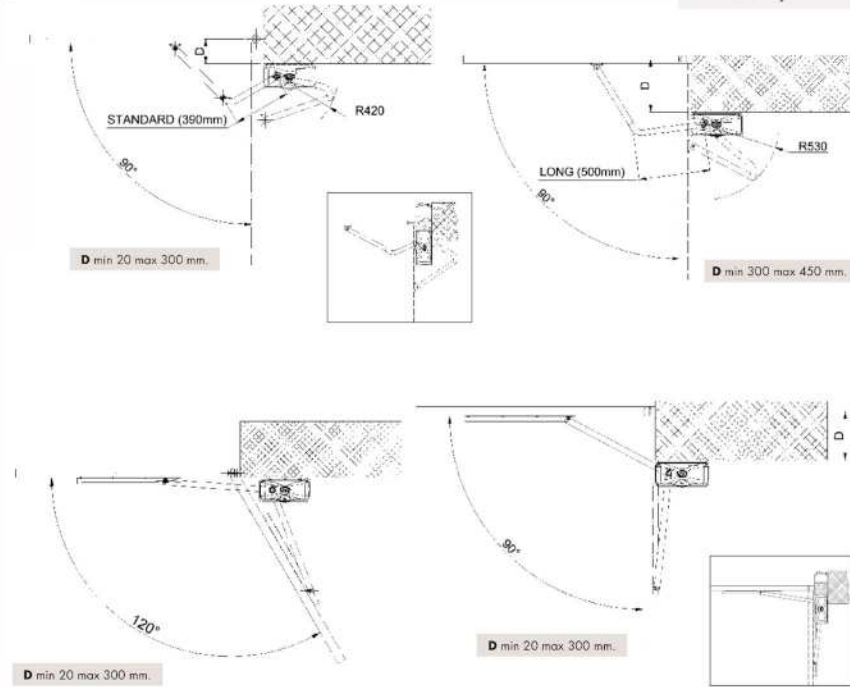

(229) 288-1552

portonesautomaticos@adsver.com.mx
portonesautomaticos@prodigy.net.mx

V02.21

(229) 927-5107, 167-8080, 167-8007, 151-7529.

www.adsver.com.mx