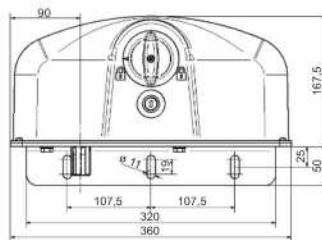

» OPERADOR ELECTROMECHANICO ABATIBLE MARCA CASIT MOD.FOLDY BB.

CARACTERISTICAS TECNICAS

	Irrevers. FOLDY/I4	Irrevers. FOLDY/I6	Reversib. FOLDY/R6
Alimentación	230 V.a.c. 1 phase 50/60 Hz		
Potencia nominal	360 Watt 10 µF (12,5 µF) 1400 rpm	330 Watt 10 µF (12,5 µF) 900 rpm	330 Watt 10 µF 900 rpm
Absorción motor	1,2 (1,6) Amp	1,2 (1,4) Amp	1,2 Amp
Proteccion termica / isolacion	135° / Class F / IP43		
Paro máx.	350 (450) Nm	350 (450) Nm	200 Nm
Reduccion	0,001 (1:1178)	0,001 (1:1178)	0,002 (1:458)
Vuelta eje	1,2/min	0,76/min	1,96/min
Final de carrera	Elettromeccanico - Electromechanical - Electromechanique Electromecanico - Elektromechanisch		
Frecuencia de uso	50%		
Lubricacion	Grasso - Grease - Graisse - Graso - Schmierfett		
Tiempo de apertura	90° / 13 sec ~ 120° / 18 sec ~	90° / 19 sec ~ 120° / 27 sec ~	90° / 8 sec ~ 120° / 10 sec ~
Desbloqueo de emergencia	Int. / Ext. - Inn. / Auß.		
Temperatura de funcionamiento	-20 +70 C°		
Peso operador	11 kg.		