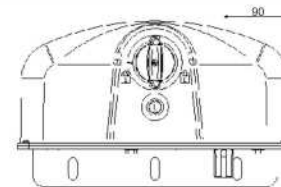

» OPERADOR ELECTROMECHANICO ABATIBLE MARCA CASIT MOD.FOLDY BB.

CARACTERISTICAS TECNICAS

	Irrevers. FOLDY/I4	Irrevers. FOLDY/I6	Reversib. FOLDY/R6
Alimentación	230 V.a.c. 1 phase 50/60 Hz		
Potencia nominal	360 Watt 10 µF (12,5 µF) 1400 rpm	330 Watt 10 µF (12,5 µF) 900 rpm	330 Watt 10 µF 900 rpm
Absorción motor	1,2 (1,6) Amp	1,2 (1,4) Amp	1,2 Amp
Proteccion termica / isolacion	135° / Class F / IP43		
Paro máx.	350 (450) Nm	350 (450) Nm	200 Nm
Reduccion	0,001 (1:1178)	0,001 (1:1178)	0,002 (1:458)
Vuelta eje	1,2/min	0,76/min	1,96/min
Final de carrera	Elettromeccanico - Electromechanical - Electromechanique Electromecanico - Elektromechanisch		
Frecuencia de uso	50%		
Lubricacion	Grasso - Grease - Graisse - Graso - Schmierfett		
Tiempo de apertura	90° / 13 sec ~ 120° / 18 sec ~	90° / 19 sec ~ 120° / 27 sec ~	90° / 8 sec ~ 120° / 10 sec ~
Desbloqueo de emergencia	Int. / Ext. - Inn. / Auß.		
Temperatura de funcionamiento	-20 +70 C°		
Peso operador	11 kg.		