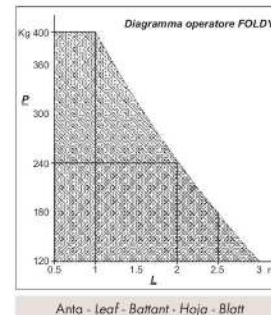

V02.21

(229) 288-1552

portonesautomaticos@adsver.com.mx
portonesautomaticos@prodigy.net.mx

(229) 927-5107, 167-8080, 167-8007, 151-7529.

www.adsver.com.mx